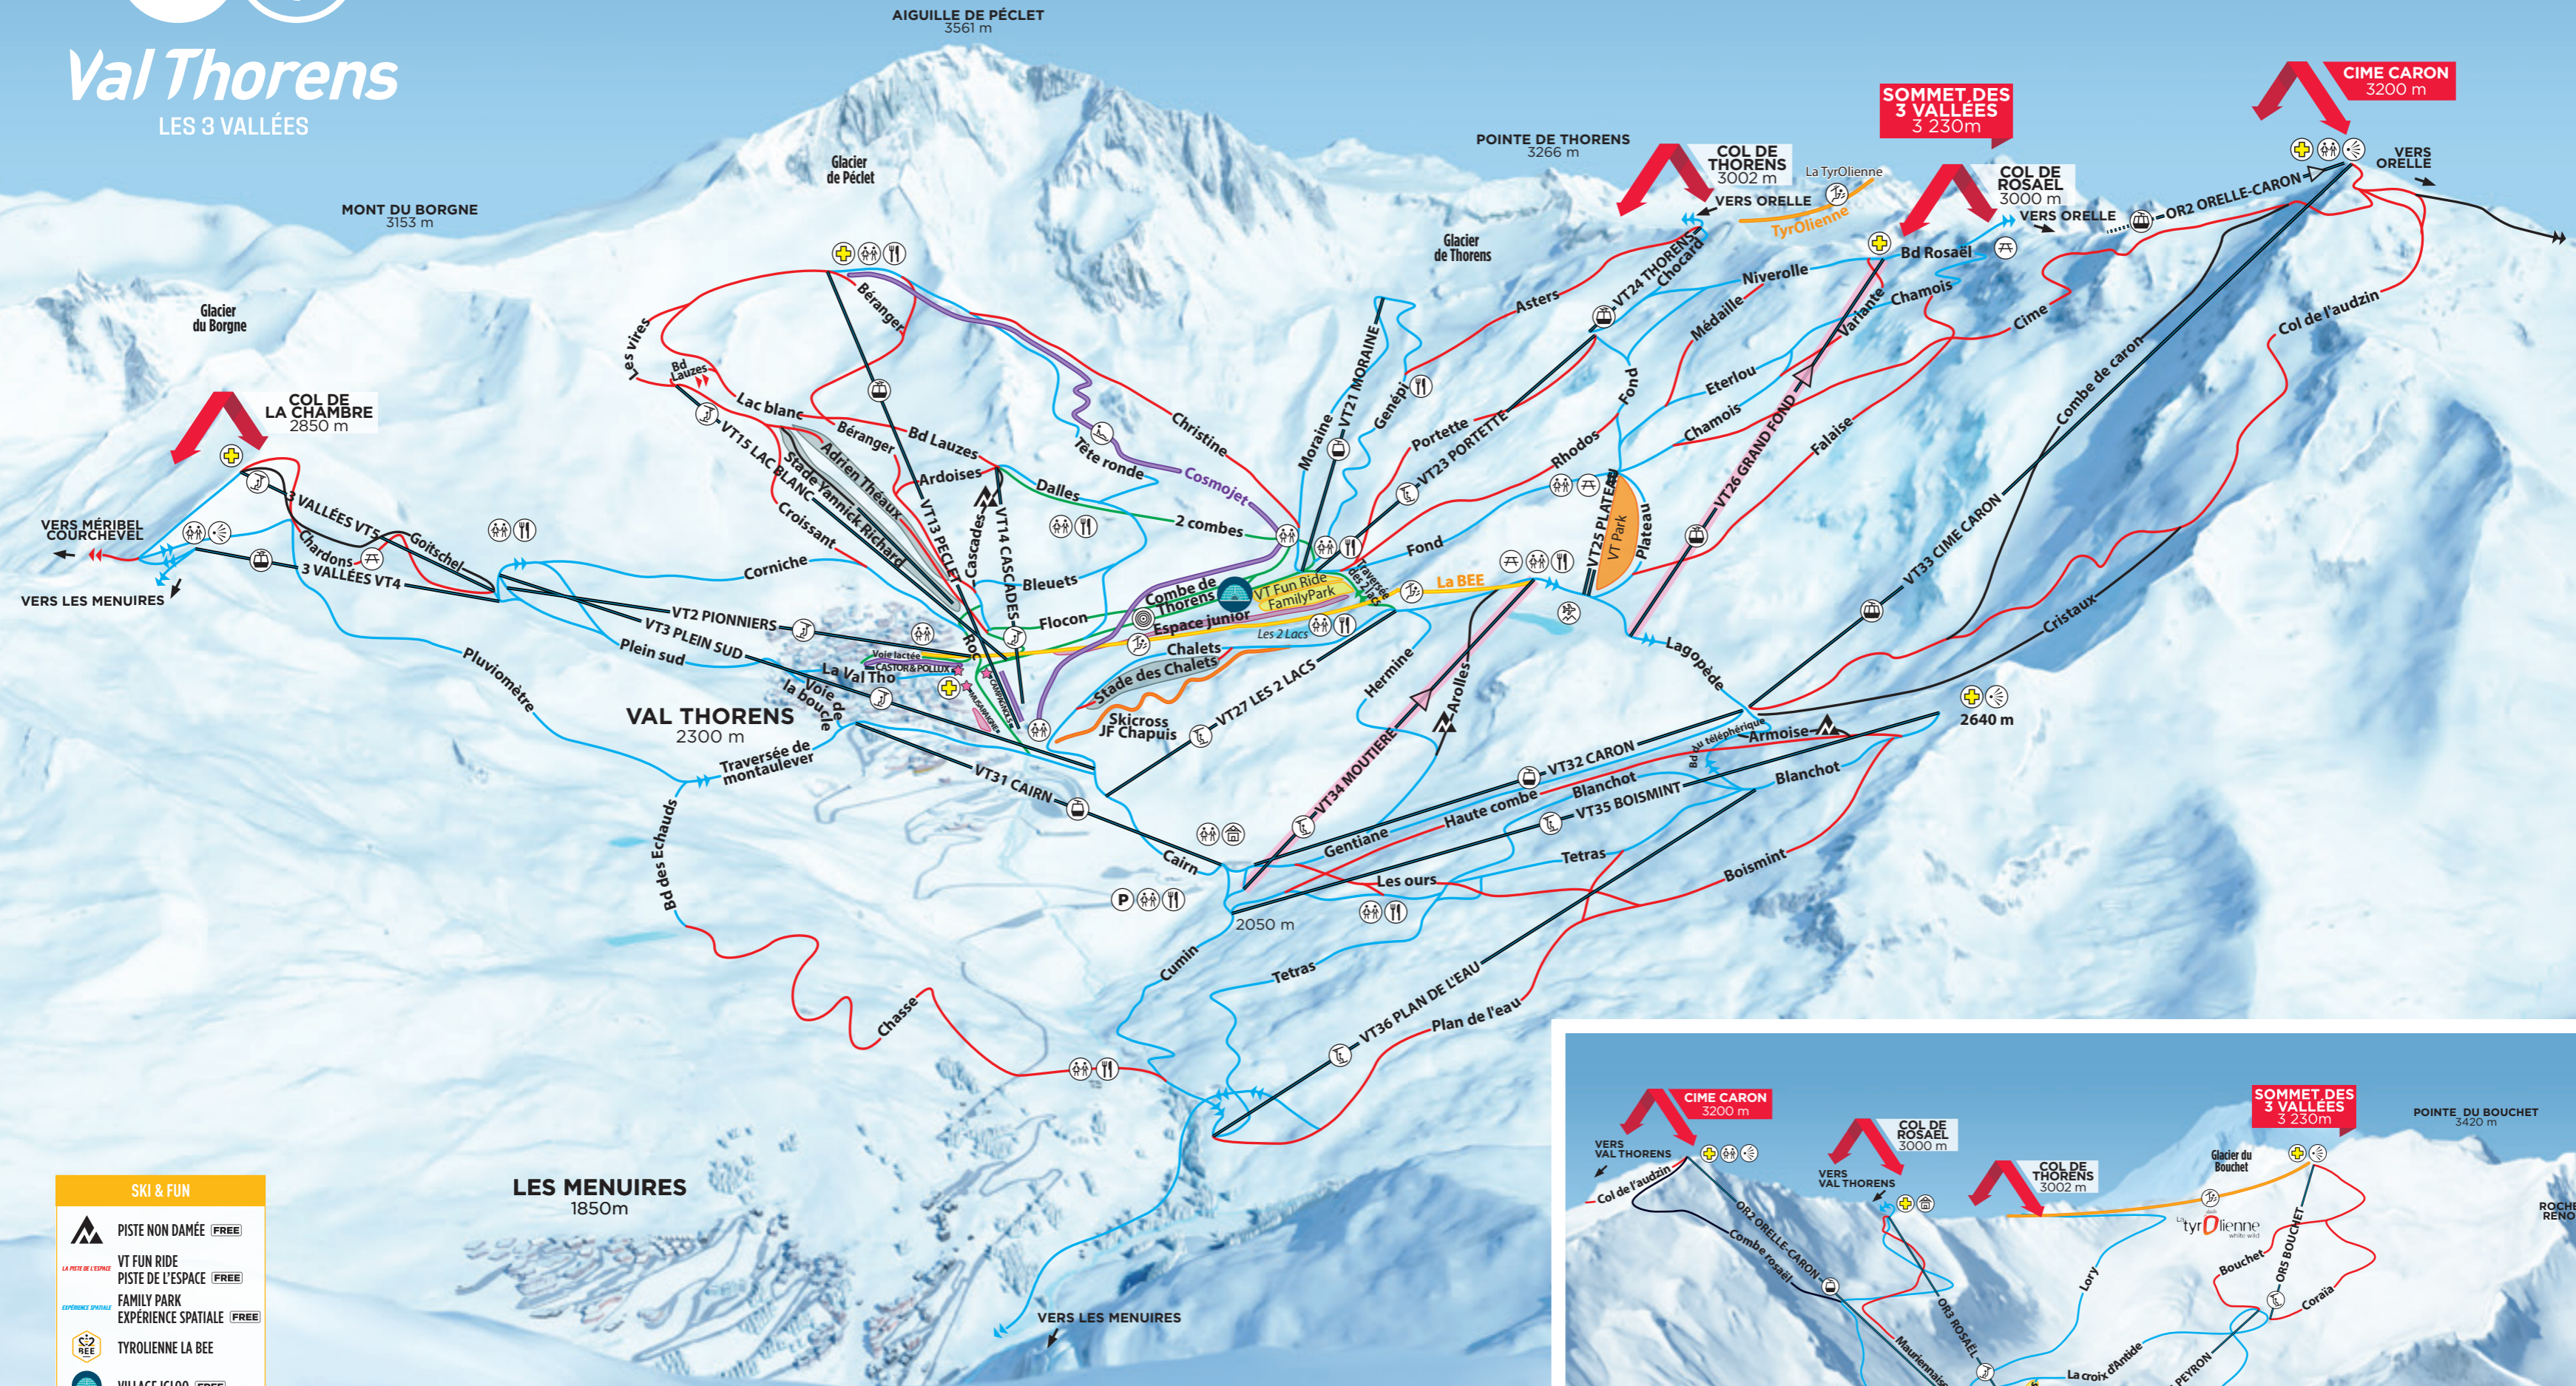

Val Thorens

LES 3 VALLÉES

SKI & FUN

- PISTE NON DAMÉE (FREE)
- VT FUN RIDE PISTE DE L'ESPACE (FREE)
- FAMILY PARK EXPERIENCE SPATIALE (FREE)
- TYROLIENNE LA BEE
- VILLAGE IGLOO (FREE)

SKI & CHALLENGE

- VT PARK (FREE)
- SKICROSS JF CHAPUIS (FREE)
- TYROLIENNE

PISTES DE LUGE / SLEDGE RUN

- COSMOJET
- SNOW TUBING
- PISTE AUX ÉTOILES (FREE)

FACILE Easy	FUNITEL	PARKING	BASCULE 3 VALLÉES 3 Vallées Link
DIFFICULTÉ MOYENNE Average difficulty	TÉLÉPHÉRIQUE Cable car	ALTISURFACE Airfield	ZONE SKI & FUN Ski & Fun area
DIFFICILE Difficult	SECOURS / INFORMATION First aid / Information Point	VUE INCONTOURNABLE Panoramic view	ZONE SKI & CHALLENGE Ski & Challenge area
TRÈS DIFFICILE Very difficult	WC PUBLICS Public toilets	TYROLIENNE Zip line	ZONE SKI FACILE Beginner area
REMONTÉE GRATUITE Free lift	RESTAURANT D'ALTITUDE Mountain restaurant	PISTE DE LUGE Sledge run	STADE SLALOM RÉSERVÉ Reserved racing area
TÉLÉSKI / TAPIS Drag Lift / Magic carpet	AIRE DE PIQUE-NIQUE Picnic area	DVA PARK	
TÉLÉSIÈGE Chairlift	SALLE DE PIQUE-NIQUE Picnic room	RETOUR RAPIDE VERS ORELLE Easy & fast return to Orelle	
TÉLÉCABINE Gondola	CONSIGNE À SKI Ski locker	SOMMET MYTHIQUE 3 VALLÉES Iconic 3 Vallées Peak	