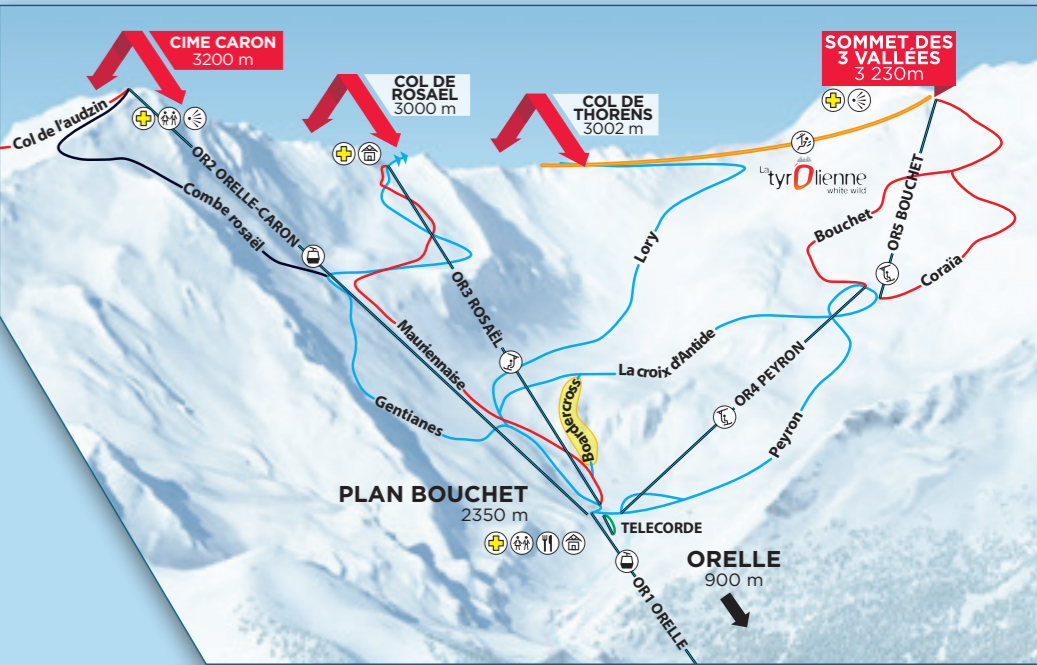

VERSANT OREILLE

les 3 vallées

FREE OFFICIAL APP

GET IT ON Google Play | Download on the App Store

INFOS EN TEMPS RÉEL
REAL-TIME INFO
CHALLENGES
WEBCAM
RESTAURANTS

FACILE Easy	TÉLÉSIEGE À BULLE Chairlift with bubbles	RESTAURANT D'ALTITUDE Mountain restaurant	PORTIONS PLATES Flat sections
DIFFICULTÉ MOYENNE Average difficulty	TÉLÉBENNE Open gondola	WC PUBLICS Public toilets	PISTE DE LUGE Sledge run
DIFFICILE Difficult	TÉLÉCABINE Gondola	AIRE DE PIQUE-NIQUE Picnic area	ZONE SKI & FUN Ski & Fun area
TRÈS DIFFICILE Very difficult	FUNITEL Cable car	SALLE DE PIQUE-NIQUE Picnic room	ZONE SKI & CHALLENGE Ski & Challenge area
TÉLÉSKI / TAPIS Drag Lift / Magic carpet	VUE INCONTOURNABLE Panoramic view	WI-FI GRATUIT Free Wi-Fi	BASCULE 3 VALLÉES 3 Vallées Link
TÉLÉSIEGE Chairlift	SECOURS / INFORMATION First aid / Information Point	ALTISURFACE Airfield	SOMMET MYTHIQUE 3 VALLÉES Ironic 3 Vallées Peak
TYROLIENNE Zip line