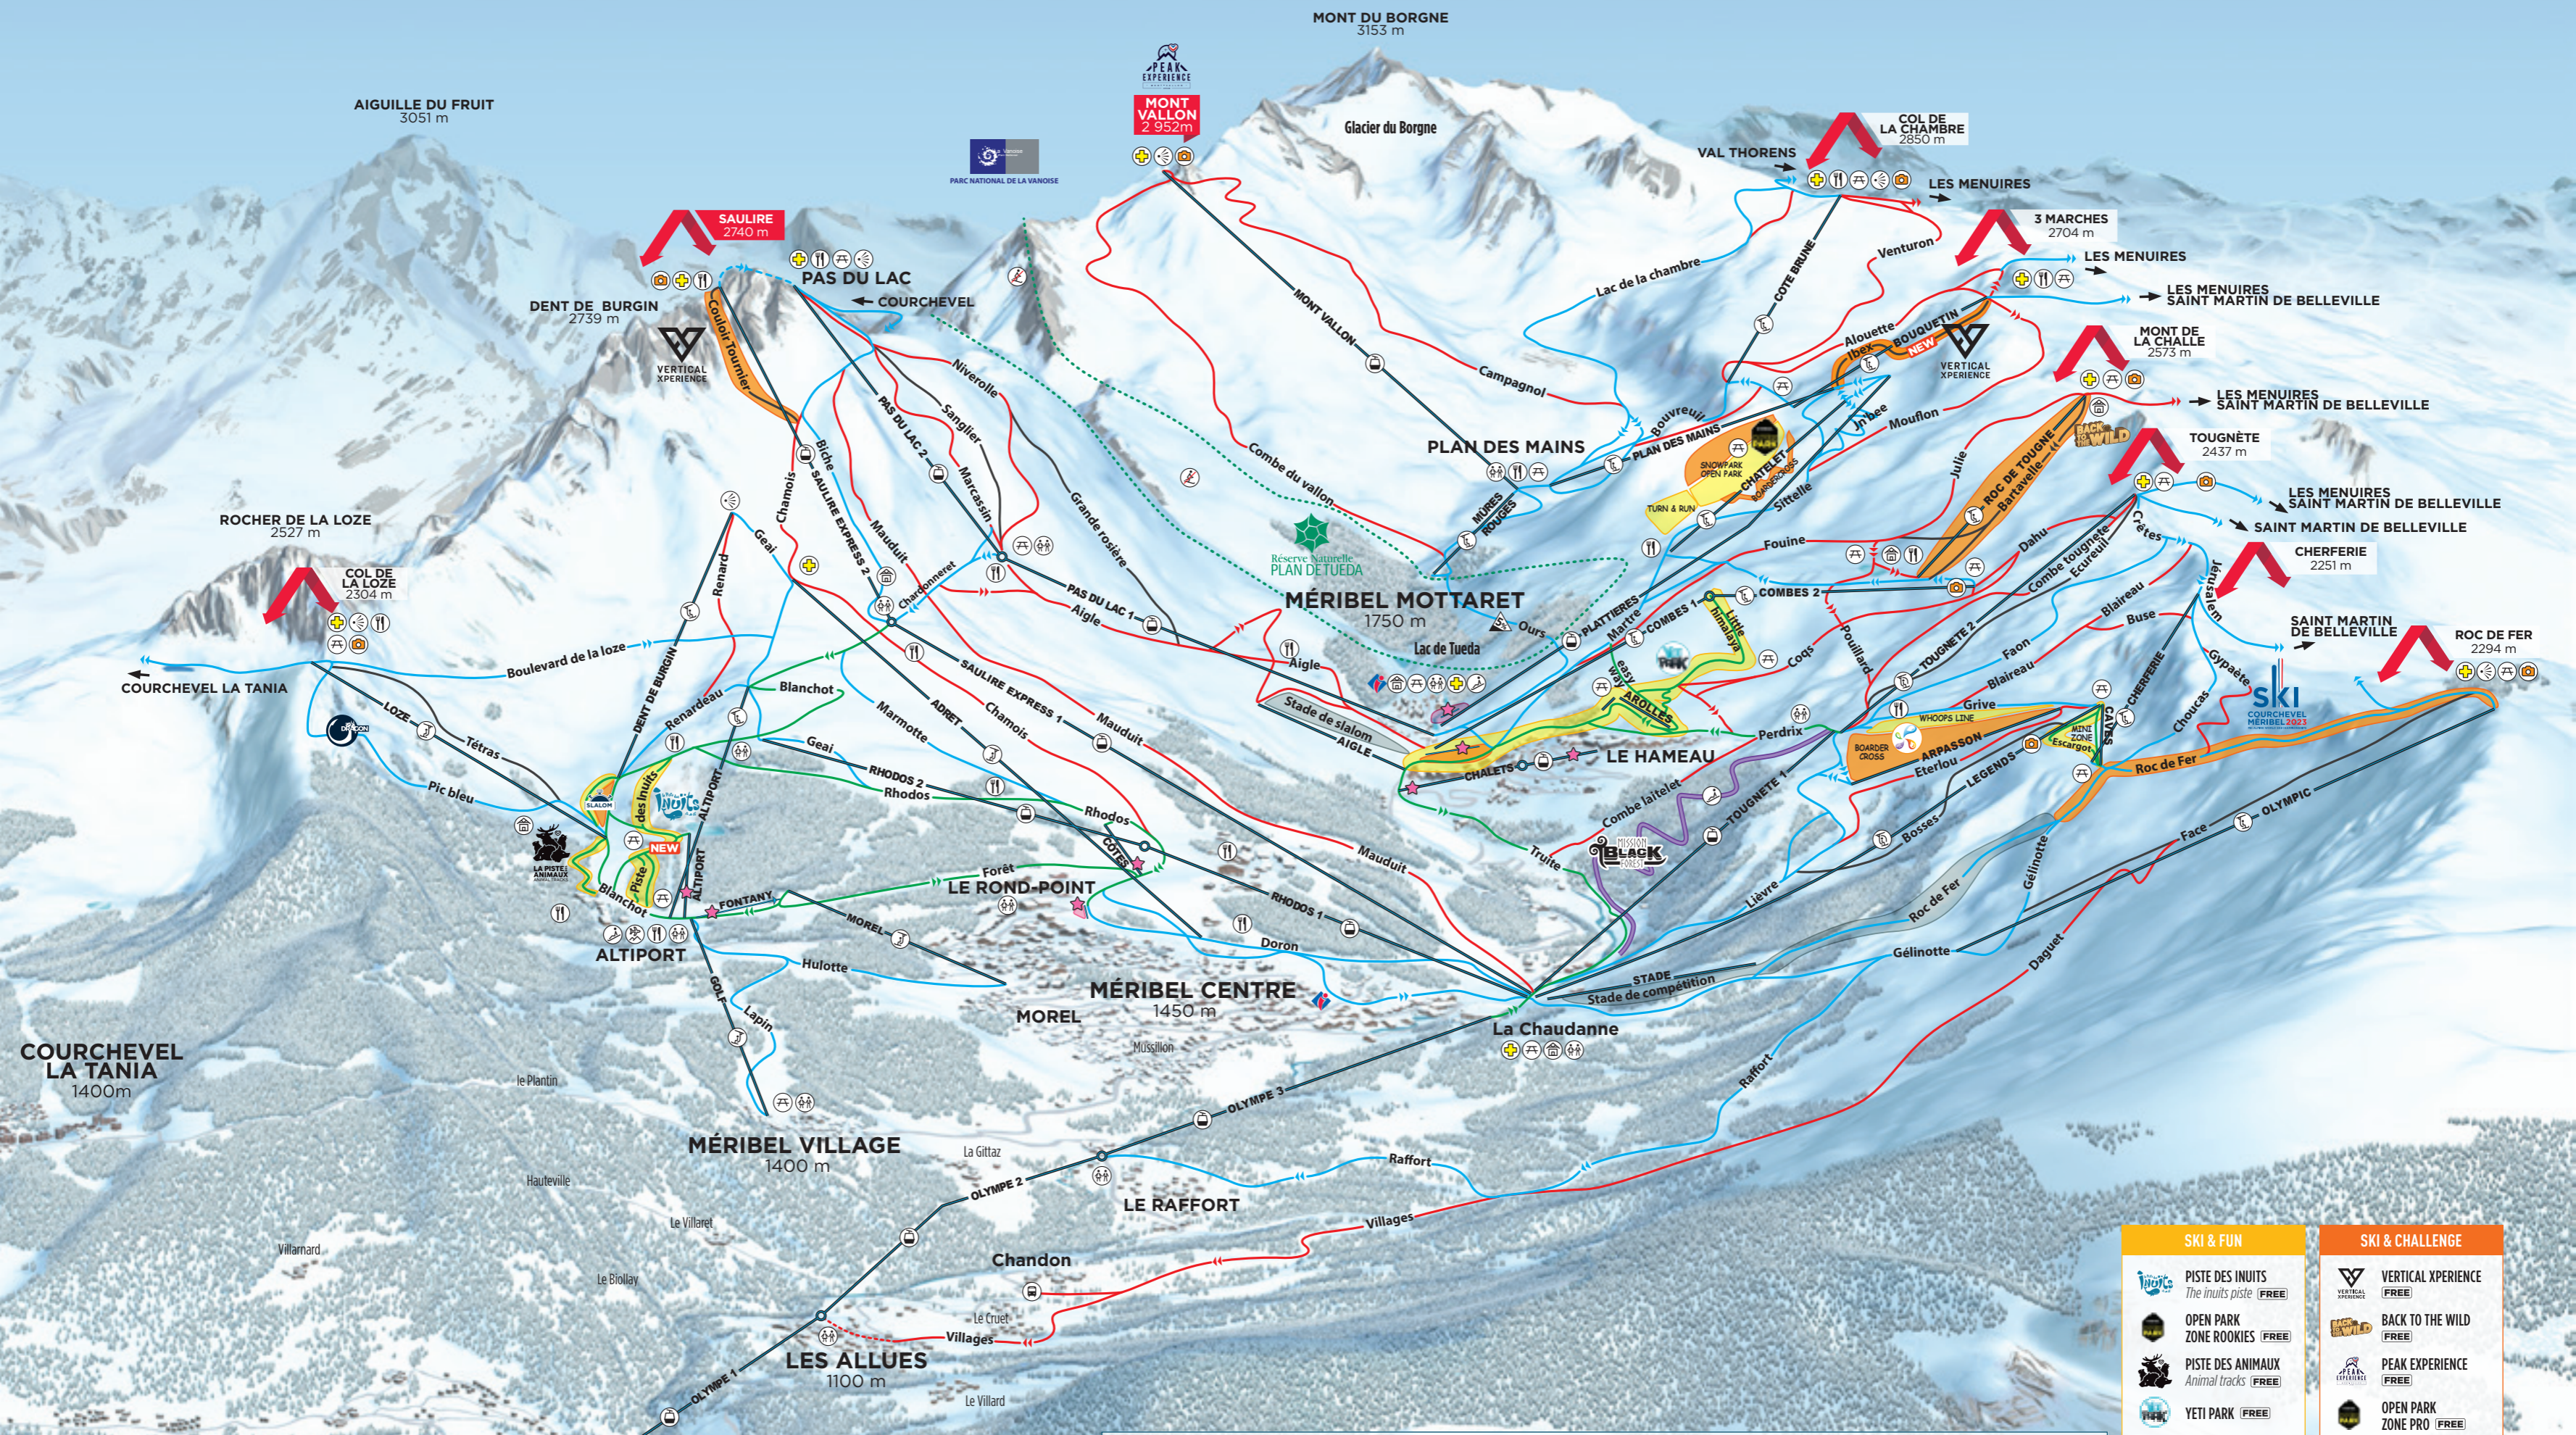

# MÉRIBEL

CŒUR DES 3 VALLÉES

FACILE Easy	DIFFICULTÉ MOYENNE Average difficulty	DIFFICILE Difficult	TRÈS DIFFICILE Very difficult	REMONTÉE GRATUITE Free lift	TÉLÉSKI / TAPIS Drag Lift / Magic carpet	TÉLÉSIÈGE Chairlift	TÉLÉSIÈGE À BULLE Chairlift with bubbles	TÉLÉCABINE Gondola	SECOURS / INFORMATION First aid / Information Point	WC PUBLICS Public toilets	VUE INCONTOURNABLE Panoramic view	RESTAURANT D'ALTITUDE Mountain restaurant	AIRE DE PIQUE-NIQUE Picnic area	SALLE DE PIQUE-NIQUE Picnic room	SPOT PHOTO Photo point	ALTISURFACE Airfield	SKI INTERDIT Ski forbidden	PORTIONS PLATES Flat sections	PISTE DE LUGE Sledge run	ESPACE LUGE SÉCURISÉ Safe sledge area	SKI DE RANDONNÉE Ski touring run	ZONE SKI & FUN Ski & Fun area	PORTIONS PLATES Flat sections	PISTE DE LUGE Sledge run	STADE SLALOM RÉSERVÉ Reserved racing area	BASCULE 3 VALLÉES 3 Vallées Link	SOMMET MYTHIQUE 3 VALLÉES Iconic 3 Vallées Peak
----------------	--	------------------------	----------------------------------	--------------------------------	---	------------------------	---	-----------------------	--	------------------------------	--------------------------------------	--	------------------------------------	-------------------------------------	---------------------------	-------------------------	-------------------------------	----------------------------------	-----------------------------	--	-------------------------------------	----------------------------------	----------------------------------	-----------------------------	--	-------------------------------------	--